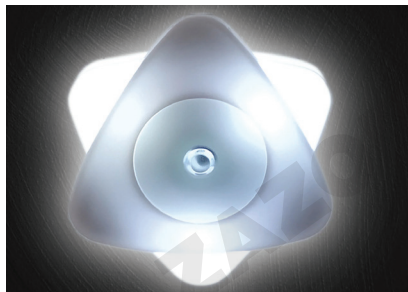

ANV-20

Alecto
baby

ΦΩΤΑΚΙ ΝΥΚΤΟΣ

Φωτάκι νυκτός από την Alecto! Εκπέμπει καθησυχαστικό φως, ενώ διαθέτει δυνατότητα ρύθμισης της έντασης φωτισμού και αισθητήρα αυτόματης ενεργοποίησης στο σκοτάδι. Μπορεί να τοποθετηθεί σε όλους τους χώρους του σπιτιού και να χρησιμοποιηθεί ως φως ασφαλείας.

- Λειτουργεί και ως φως ασφαλείας στο βρεφικό δωμάτιο, στους διαδρόμους, το γκαράζ κτλ.
- Διαθέτει αισθητήρα ώστε να ενεργοποιείται αυτόματα στο σκοτάδι.
- Ρυθμιζόμενη ένταση φωτός.
- Λαμπτήρας εξοικονόμησης ενέργειας 0,3W.